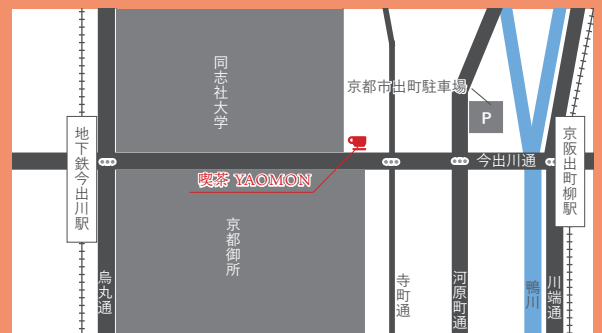

猫の譲渡会

Presented By

猫スマイル

in 京都

02
24 Mon (休) 13:30 ~ 15:30

at
出町

猫と人が共に笑顔でいられますように

場所

喫茶 YAOMON

京都市上京区今出川通寺町西入草堂内町5 2 2
京阪本線 出町柳駅下車 徒歩6分
地下鉄からすま線 今出川駅下車 徒歩6分
京都市公営出町駐車場から徒歩5分

入場料として、当日会場にてお1人様500円を徴収させていただきます
このお金は保護猫達の医療費や飼育費に充当致します
(保護者同伴の高校生以下の方は無料です)

主催

猫スマイル

<http://neko-smile.com>

← 当日の譲渡会参加猫の詳細やお問い合わせはHPをご覧ください