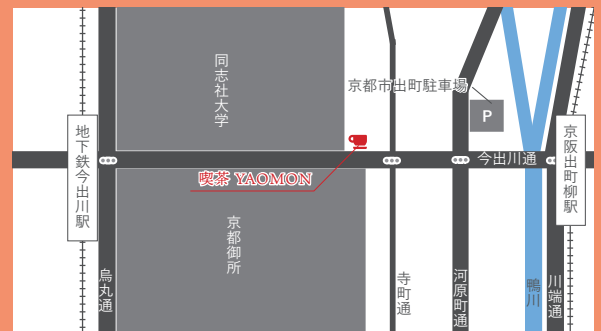

喫茶 YAOMON

京都市上京区今出川通寺町西入草堂内町5 2 2
京阪本線 出町柳駅下車 徒歩6分
地下鉄からすま線 今出川駅下車 徒歩6分
京都市公営出町駐車場から徒歩5分

入場料として、当日会場にてお1人様500円を徴収させていただきます
このお金は保護猫達の医療費や飼育費に充当致します
(保護者同伴の高校生以下の方は無料です)

主催

猫スマイル

<http://neko-smile.com>

← 当日の譲渡会参加猫の詳細やお問い合わせはHPをご覧ください