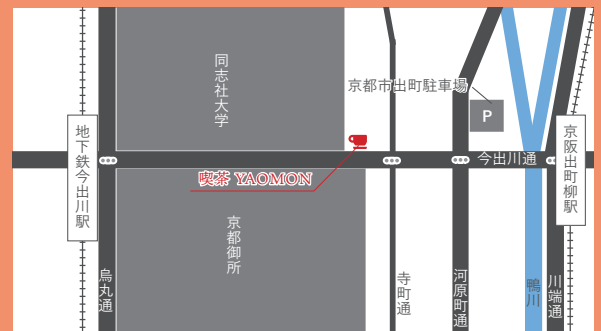

猫の譲渡会

Presented By

猫スマイル

in 京都

11
08 Sun (日) 13:30 ~ 15:30

at
出町

猫と人が共に笑顔でいられますように

場所

喫茶 YAOMON

京都市上京区今出川通寺町西入草堂内町5 2 2
京阪本線 出町柳駅下車 徒歩6分
地下鉄からすま線 今出川駅下車 徒歩6分
京都市公営出町駐車場から徒歩5分

入場料として、当日会場にてお1人様500円を徴収させていただきます
このお金は保護猫達の医療費や飼育費に充当致します
(保護者同伴の高校生以下の方は無料です)

主催

猫スマイル

<http://neko-smile.com>

← 当日の譲渡会参加猫の詳細やお問い合わせはHPをご覧ください